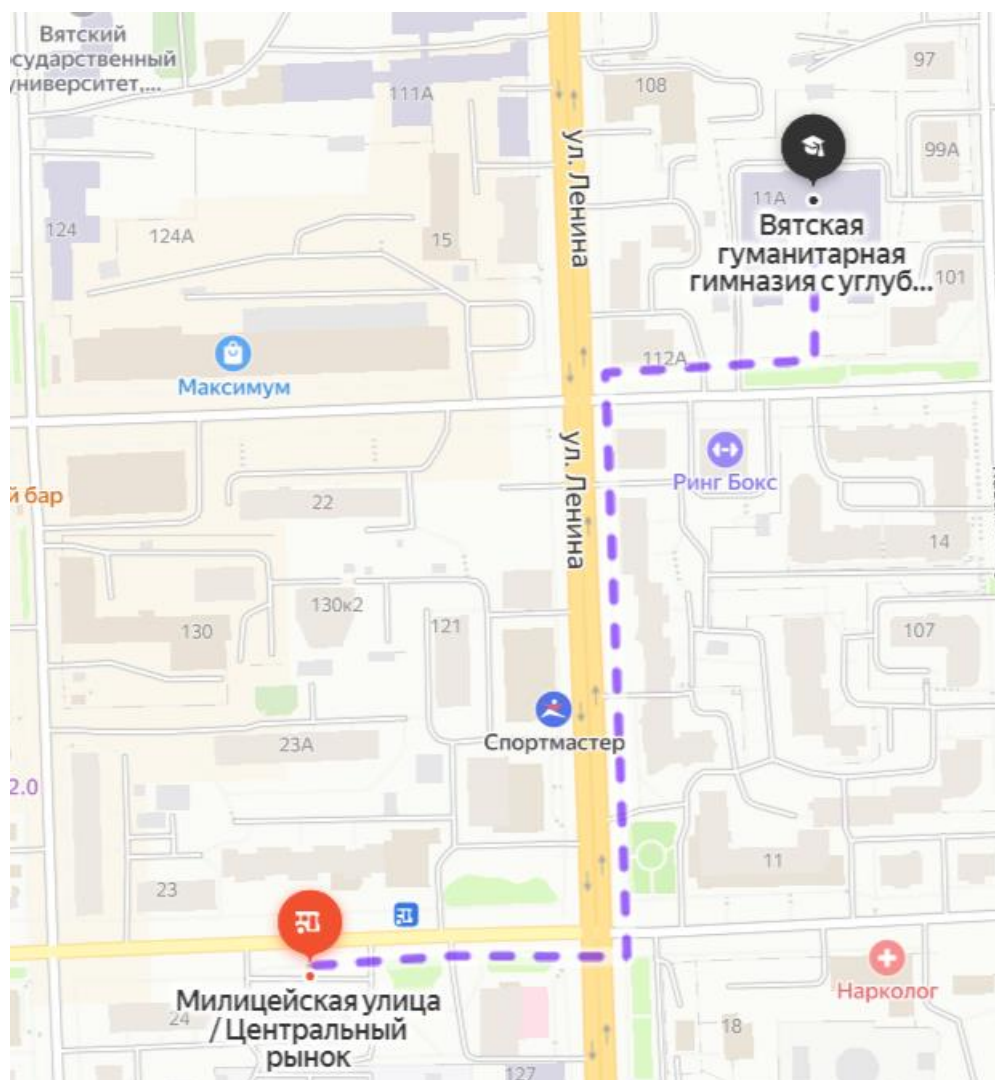

Схема проезда до корпуса А гимназии

От остановки «Железнодорожный вокзал» можно добраться до корпуса А гимназии на троллейбусе 4, автобусах 3, 5, 67 до остановки «Трифонов монастырь». Затем пройти 340 метров в сторону ул. Свободы.

Схема проезда до корпуса Б гимназии

От остановки «Железнодорожный вокзал» можно добраться до корпуса Б гимназии на троллейбусе 4, автобусах 3, 5, 16, 44 до остановки «Милицейская улица / Центральный рынок». Затем пройти 570 метров.