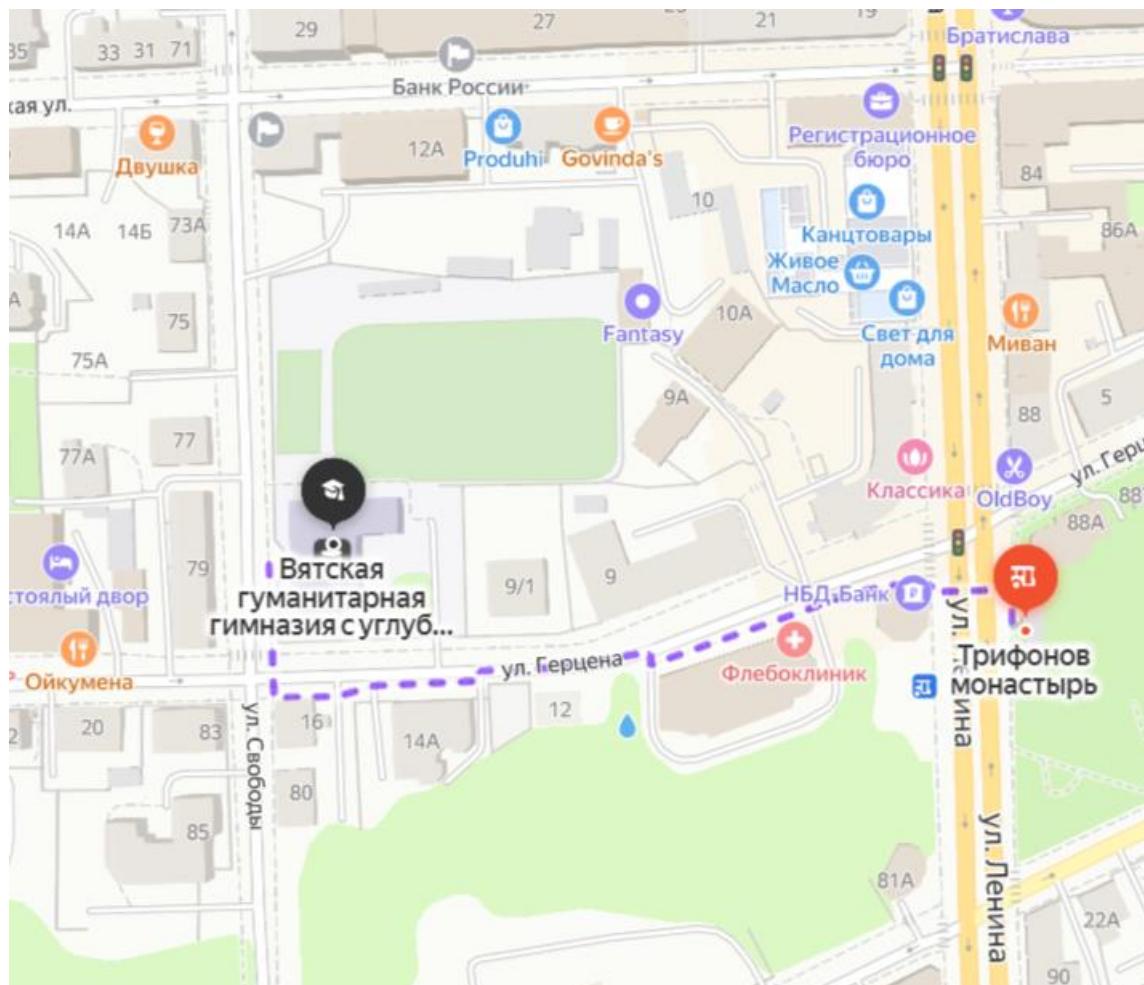

Схема проезда до корпуса А гимназии

От остановки «Железнодорожный вокзал» можно добраться до корпуса А гимназии на троллейбусе 4, автобусах 3, 5, 67 до остановки «Трифонов монастырь». Затем пройти 340 метров в сторону ул. Свободы.

Схема проезда до корпуса Б гимназии

От остановки «Железнодорожный вокзал» можно добраться до корпуса Б гимназии на троллейбусе 4, автобусах 3, 5, 16, 44 до остановки «Милицейская улица / Центральный рынок». Затем пройти 570 метров.